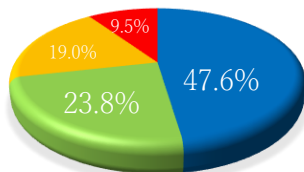

Q.工賃・手当に満足していますか